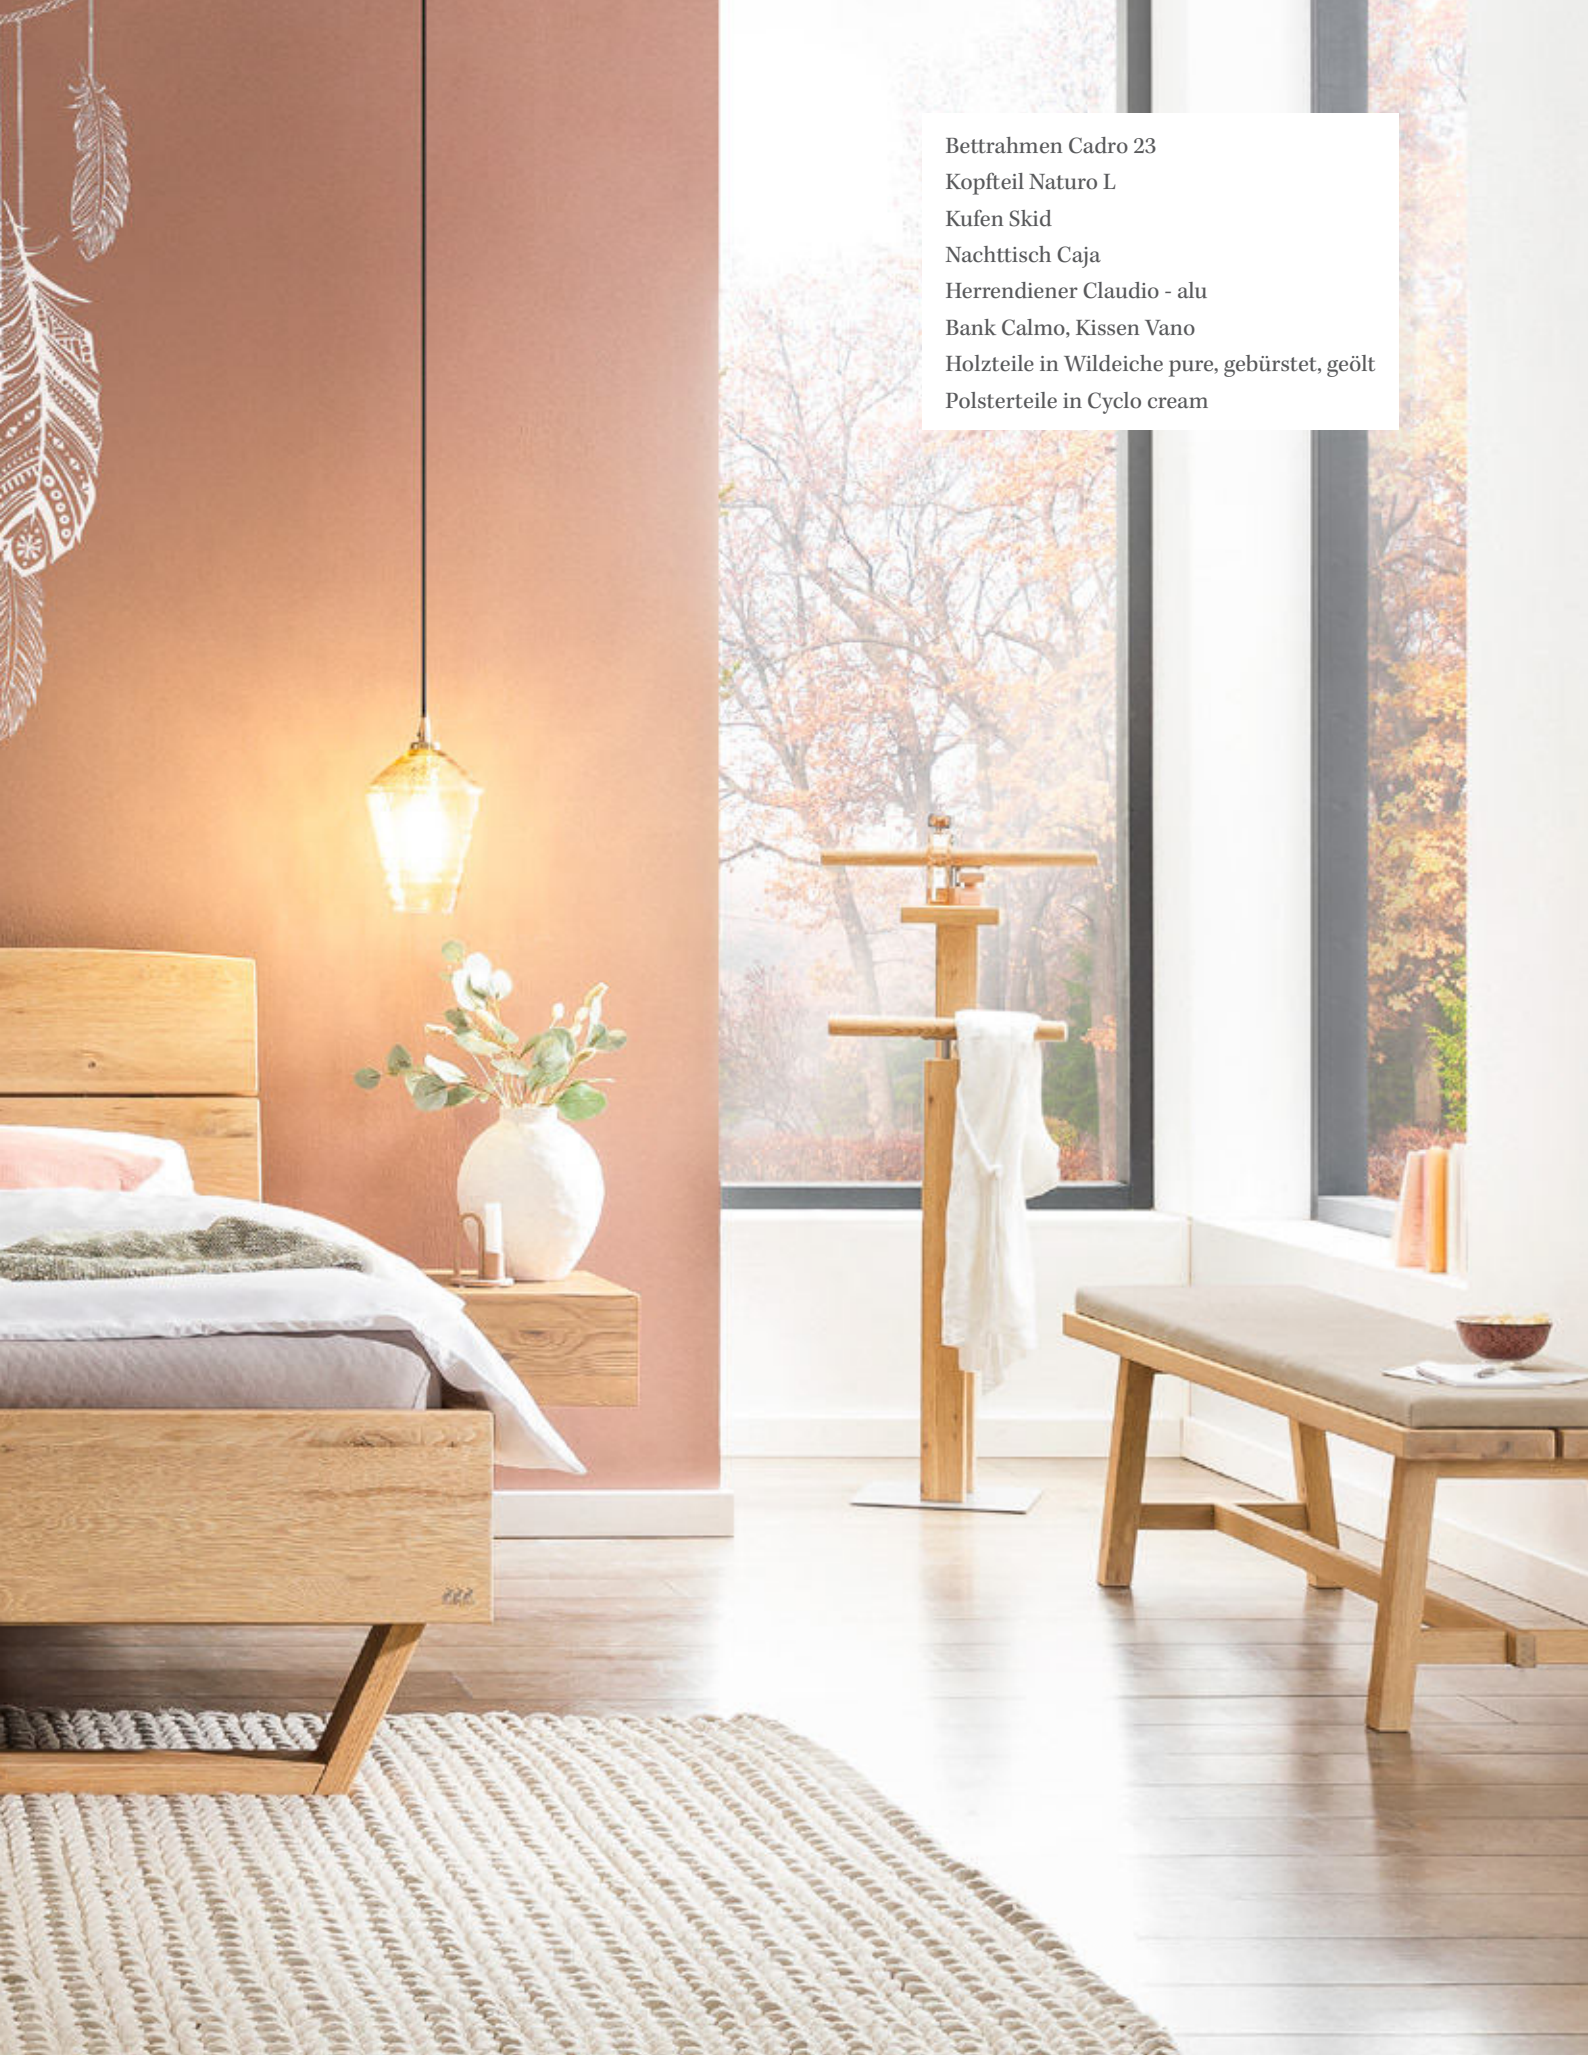

Kopfteil Opera

Kufen Slid

Nachttisch Onia, Füße Jone

Kommode Quatro, Füße Jone

Holzteile in Wildeiche natur, gebürstet, geölt und anthracit

Polsterteile in Casual carbon

Metall in anthracit

Bettrahmen Cadro 23
Kopfteil Naturo L
Kufen Skid
Nachttisch Caja
Herrendiener Claudio - alu
Bank Calmo, Kissen Vano
Holzteile in Wildeiche pure, gebürstet, geölt
Polsterteile in Cyclo cream