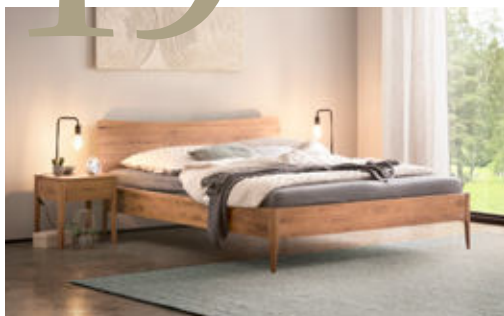

Factory-Line	09
Lounge	19
Wood-Line	27
Fine-Line	37
Naturo-Line	47
Oak-Line	53
Oak-Puro	65
Oak-Bianco	71

Inhalts — verzeichnis

19

Unsere junge Linie Lounge zeichnet sich durch die feinen Details aus, die das besondere Augenmerk auf die schmalen Füße und die runden Eckelemente legen.

57